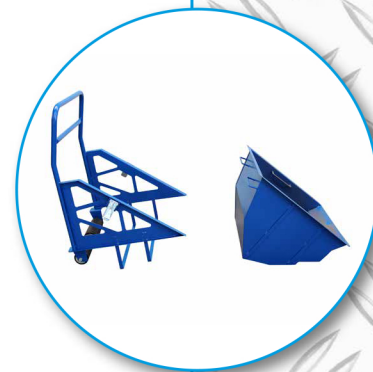

Met de Stefix 135 beschikt u over een perfecte opzittende veeg-/zuigmachine die geschikt is voor het vegen van zachte en ongelijke vloeren zoals bijvoorbeeld teeltvloeren of buitengebieden. Deze machine is speciaal ontworpen voor kwekers die op anti worteldoek of folie kweken. Omdat deze machine beschikt over brede wielen voor en achter en een aangepaste sporing rijdt u geen sporen in de ondergrond en blijft alles mooi vlak. Deze machine is ook zeer geschikt voor het opvegen van fijnstof. Door het grote filteroppervlak en de grote zuigcapaciteit is geen klus te groot. De eenvoudige bediening en de grote uitneembare vuilbak op wielen zorgen ervoor dat het legen van de vuilbak zeer licht en eenvoudig is.

Voordelen

- Geen spoorvorming
- Stofvrij vegen
- Grote vuilbak
- Kleine draaicircel
- Veeft ook de hoeken schoon

Technische specificaties *

Eigenschappen

Capaciteit	10.000 m ² p/uur	Elektrische start
Veegbreedte centrale borstel	700 mm	Grofvuilklep
Veegbreedte met borstels aan weerskanten	1.350 mm	Urenteller
Veegbreedte met beide borstels aan de rechterkant	1.210 mm	Claxon
Inhoud vuilbak	120 ltr	Elektrische filterschudder
Filteroppervlak	6 m ²	LED-verlichting aan voorzijde
Afmetingen (LxBxH)	2000 x 1270 x 1450 mm	Flitslamp
Motor	Honda 13 PK benzinemotor	
Gewicht (leeg)	435 kg	
Rijaandrijving	Hydrostatisch op achterwielen	
Draaicirkel	3.500 mm	